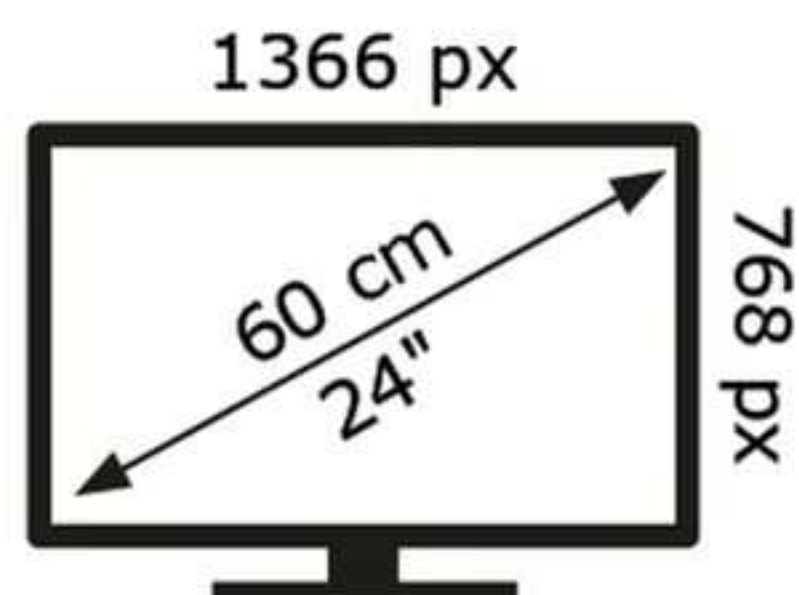

ENERG

LENCO

LED-2423BK

22 kWh/1000h

50639617

2019/2013